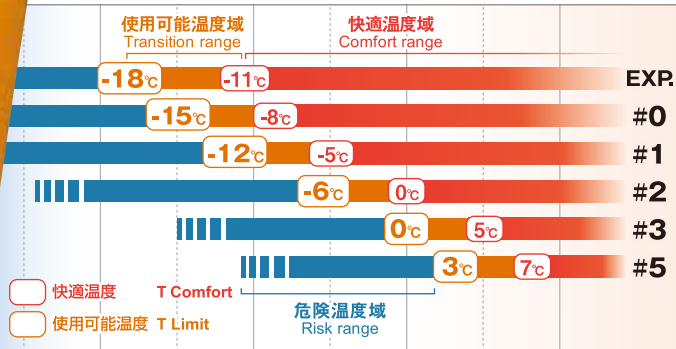

⚠️ 注意 WARNING モンベルでは危険温度域での使用を推奨していません。

Montbell does not recommend the use of this sleeping bag in temperatures within the risk range. Always be aware of the risk of hypothermia.

対応温度域はISOテストに基づく試験結果であり、個人の体感温度とは異なることがあります。
The above temperature chart is based on the ISO test. Actual results may vary.

※写真はイメージです。※写真はシームレスバロウバッグ® #2です。
*Illustration. Actual product may vary. *Illustration shows Seamless Burrow Bag #2.

44-4593-2109

mont-bell